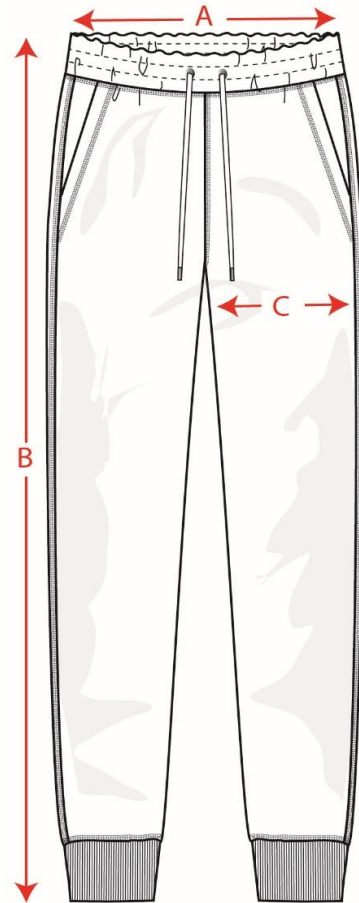

110-30 Sweathose lang, Kinder

Größen/Sizes	size 3-4/ 104	size 5-6/ 116	size 7-8/ 128	size 9-11/ 146	size 12-14/ 164
A: 1/2 Taille/ Half Waist	25 cm	26,5 cm	29 cm	32 cm	35 cm
B: Beinlänge / Leg Length	54cm	62 cm	75 cm	83 cm	89 cm
C: 1/2 Oberschenkelweite/ 1/2 Tight	19 cm	20 cm	21 cm	23,5 cm	26,5 cm